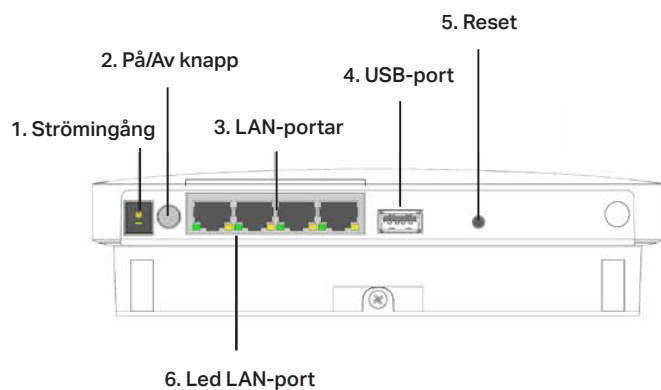

## MANUAL

CPE  
Icoteria i6407

CPE (*Customer Premises Equipment*) är en switch som fördelar inkommande signal och gör det möjligt att använda stadsnätets tjänster. Till denna ansluter du din router, dator, telefonadapter eller TV-box. Andra benämningar kan förekomma såsom bredbandsbox och mediaomvandlare. CPEn sätts upp på väggen och behöver ett eluttag i närheten. Lunet tillhandahåller olika fabrikat av CPEer. Denna manual innehåller specifikationer för **Icoteria i6407**.

### Anslutning till CPE

- Koppla medföljande strömadapter till 230 V ström uttag på väggen samt i strömingången på CPEn (1).
- Anslut din utrustning till uttagen som finns på undersidan (3) (*Nedan räknat från vänster*). Använd nätverkskabel av kabeltyp CAT5e eller högre.